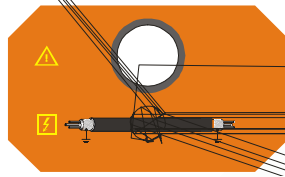

赫兹电力
HERTZ POWER

产品宗旨：技术领先，质量可靠，轻便易用

服务宗旨：快速响应，达到满意，超过期望

赫兹电力
HERTZ POWER

3

	600V
	2

3.1.

2m